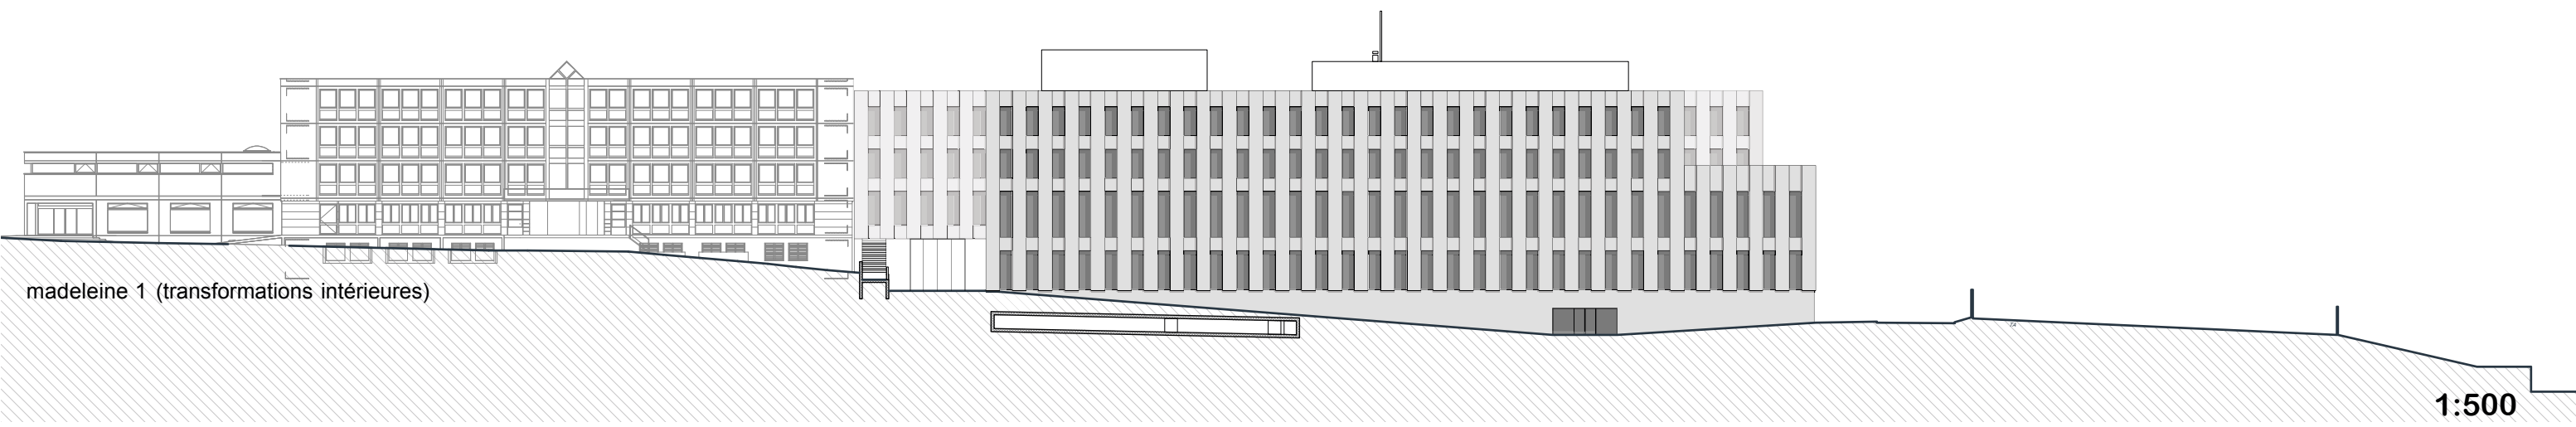

562 Madeleine		Nouveau bâtiment administratif "MAD3" Police cantonale à Grange-Paccot	
Plan	MAD3 élévation S-E	Echelle	1:200
Numéro	151-12/12	Phase sia	pré-exécution
Date	30.07.2014	Dessin	cal
Maitre d'ouvrage		Etat de Fribourg - service des bâtiments rte des Daillettes 6 | CP 1 1700 Fribourg 026 | 305 37 84	
Architecte		dellon delley architectes sa epfl sia rue lecheretta 1 | 1630 bulle | tva 632 834 1 026 912 25 51 | f 026 912 05 51 | arch@dellondelley.ch	
		Index	A
		Format	A3

vitrages :

- type A 100 x 234 cm OB
- type B 100 x 374 cm Fixe
- type C 100 x 310 cm Fixe
- type D 100 x 274 cm Fixe
- type E 100 x 294 cm Fixe

gabarit de construction :