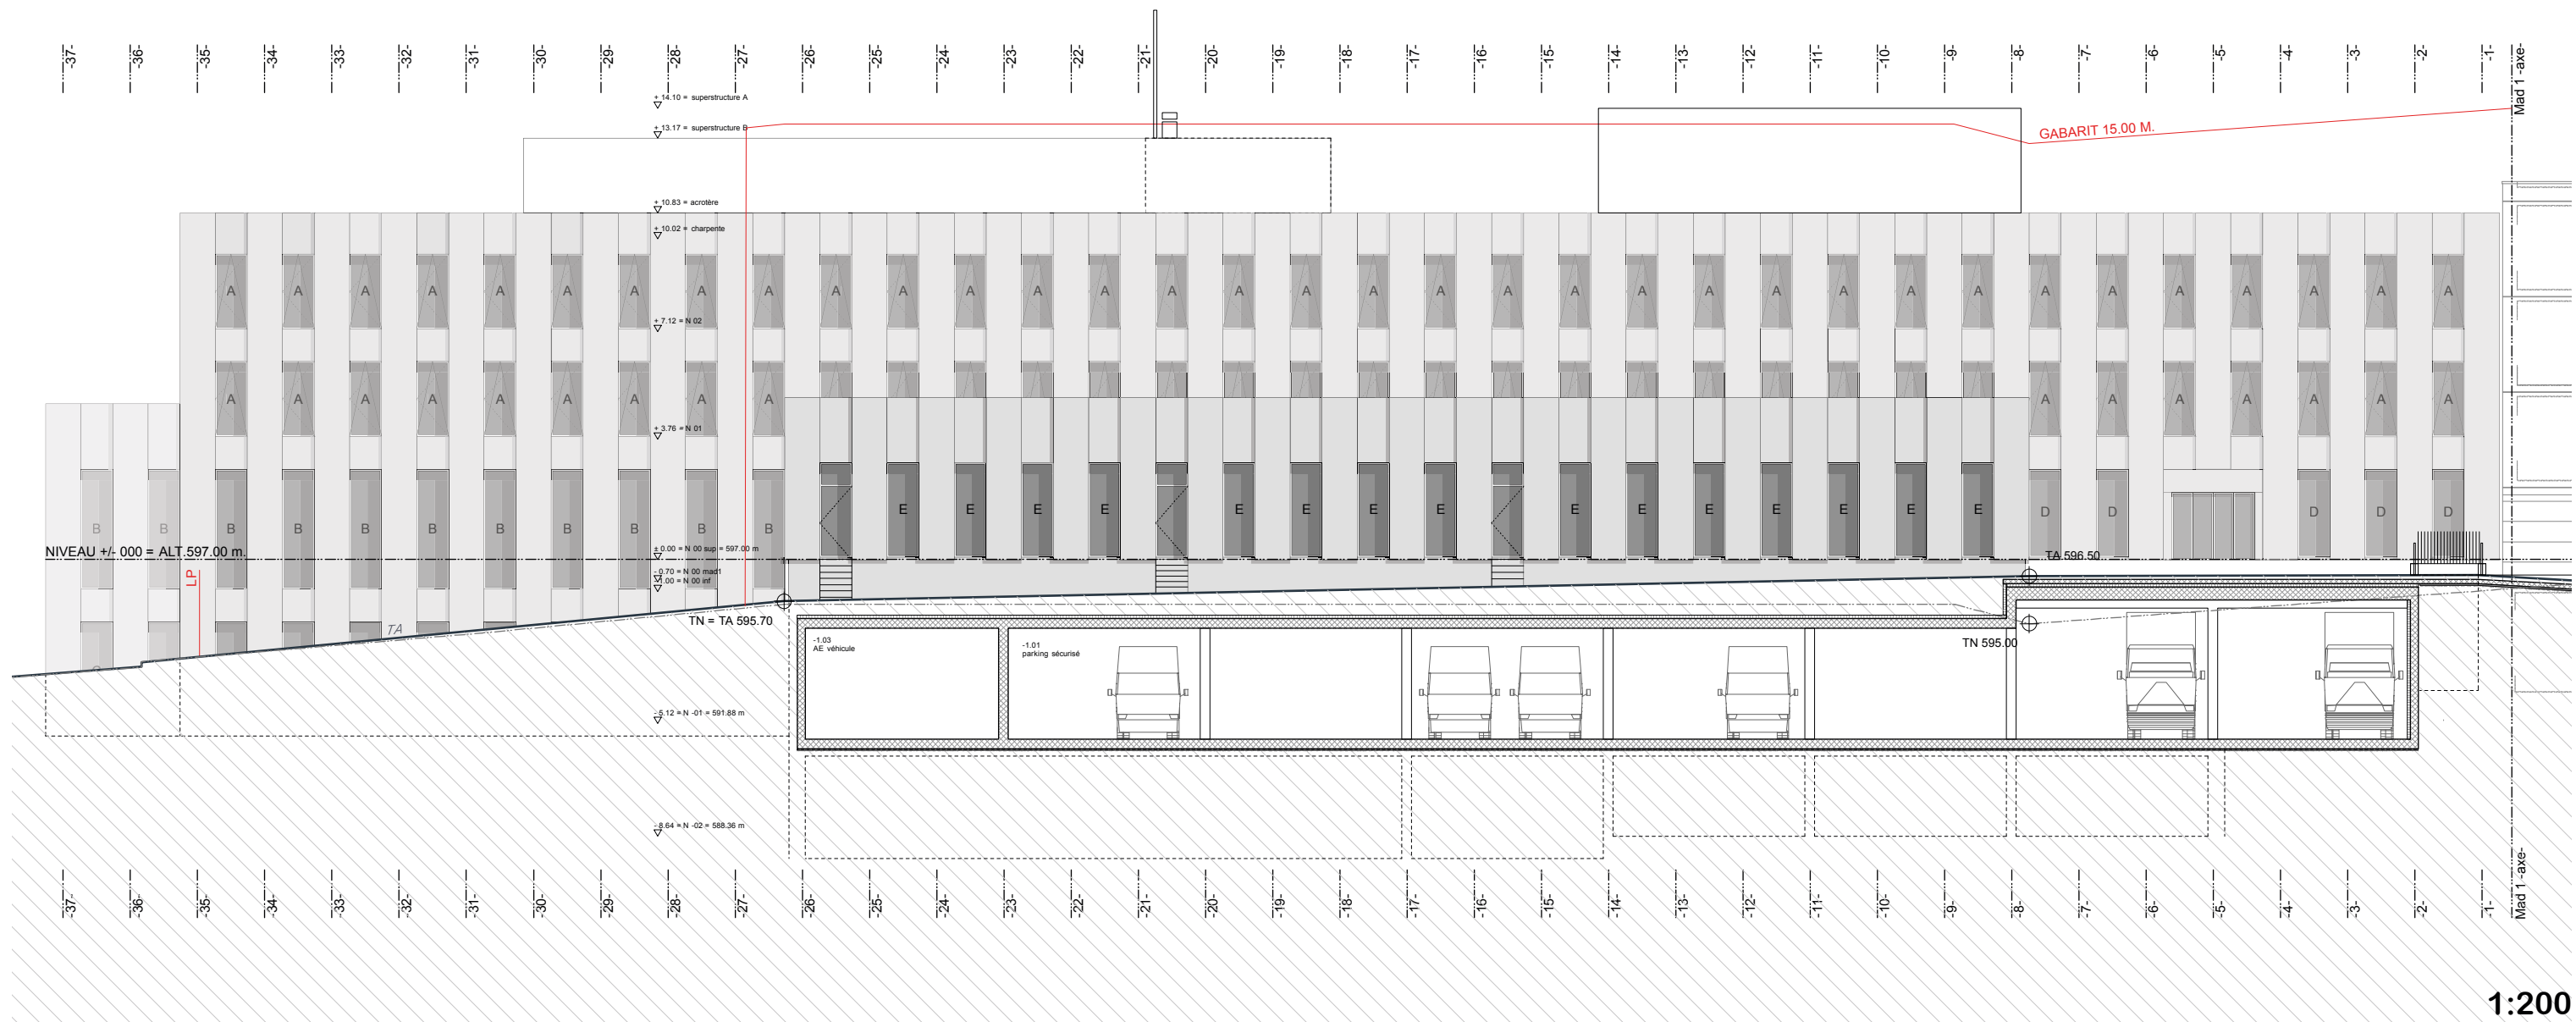

1:500

1:200

562 Madeleine		Nouveau bâtiment administratif "MAD3" Police cantonale à Grange-Paccot	
Plan	MAD3 élévation N-E	Echelle	1:200
Numéro	151-10/12	Phase sia	pré-exécution
Date	30.07.2014	Dessin	cal
Maître d'ouvrage		Etat de Fribourg - service des bâtiments rue Lécheretta 6 CP 1700 Fribourg 026 305 37 84	
Architecte		dellon delley architectes sa epfl sia rue Lécheretta 1 1630 bulle tva 632 834 1 026 912 25 51 f 026 912 05 51 arch@dellondelley.ch	

vitrages :

- type A 100 x 234 cm OB
- type B 100 x 374 cm Fixe
- type C 100 x 310 cm Fixe
- type D 100 x 274 cm Fixe
- type E 100 x 294 cm Fixe

1:500

1:200

562 Madeleine		Nouveau bâtiment administratif "MAD3" Police cantonale à Grange-Paccot	
Plan	MAD3 élévation N-O	Echelle	1:200
Numéro	151-11/12	Phase sia	pré-exécution
Date	30.07.2014	Dessin	cal
Maitre d'ouvrage	Etat de Fribourg - service des bâtiments rue des Daillettes 6 CP 1 1700 Fribourg 026 305 37 84		
Architecte	dellon delley architectes sa epfl sia rue Ischeretta 1 1630 bulle tva 632 834 1 026 912 25 51 f 026 912 05 51 arch@dellondelley.ch		

vitrages :

- type A 100 x 234 cm OB
- type B 100 x 374 cm Fixe
- type C 100 x 310 cm Fixe
- type D 100 x 274 cm Fixe
- type E 100 x 294 cm Fixe

562 Madeleine		Nouveau bâtiment administratif "MAD3" Police cantonale à Grange-Paccot	
Plan	MAD3 élévation S-E	Echelle	1:200
Numéro	151-12/12	Phase sia	pré-exécution
Date	30.07.2014	Dessin	cal
Maitre d'ouvrage		Etat de Fribourg - service des bâtiments rte des Daillettes 6 CP 1 1700 Fribourg 026 305 37 84	
Architecte		dellon delley architectes sa epfl sia rue lecheretta 1 1630 bulle tva 632 834 1 026 912 25 51 f 026 912 05 51 arch@dellondelley.ch	
		Index	A
		Format	A3

vitrages :

- type A 100 x 234 cm OB
- type B 100 x 374 cm Fixe
- type C 100 x 310 cm Fixe
- type D 100 x 274 cm Fixe
- type E 100 x 294 cm Fixe

gabarit de construction :