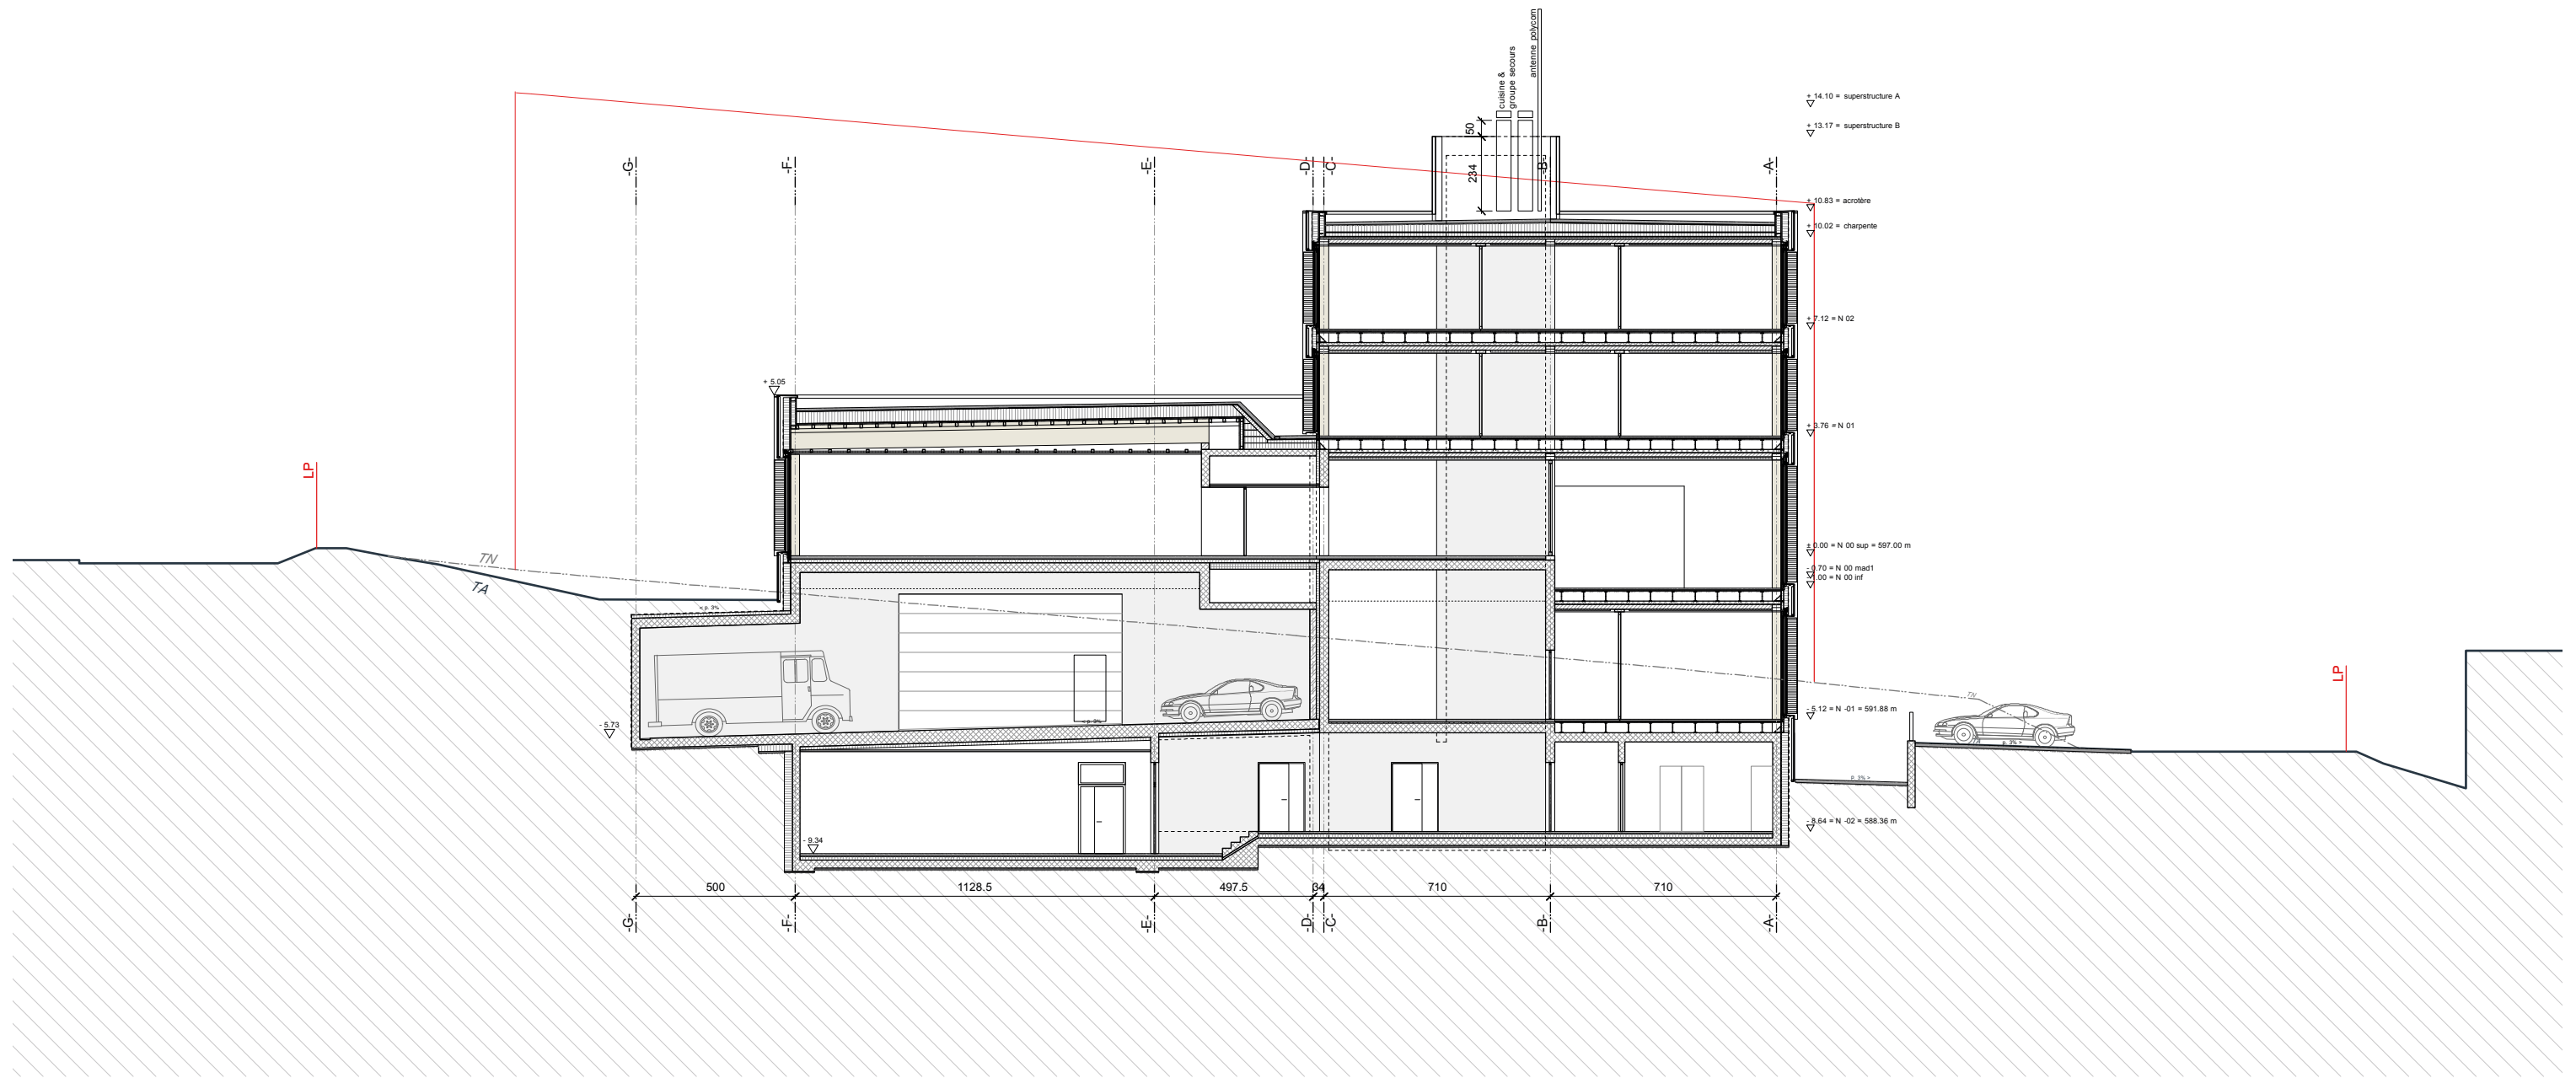

562 Madeleine

Nouveau bâtiment administratif "MAD3"
Police cantonale à Grange-Paccot

Plan	MAD3 coupe A	Echelle	1:200
Numéro	151-7/12	Phase sia	pré-exécution
Date	30.07.2014	Dessin	cl
Maitre d'ouvrage	Etat de Fribourg - service des bâtiments rue Lécheretta 11 1630 bulle tva 632 834 026 305 37 84		
Architecte	dellon delley architectes sa epfl sia rue Lécheretta 11 1630 bulle tva 632 834 1 026 912 25 51 1 026 912 05 51 arch@dellondelley.ch		

562 Madeleine		Nouveau bâtiment administratif "MAD3" Police cantonale à Grange-Paccot	
Plan	MAD3 coupe B	Echelle	1:200
Numéro	151-B/12	Phase sia	pré-exécution
Date	30.07.2014	Dessin	cl
Maître d'ouvrage		Etat de Fribourg - service des bâtiments rue Lécheretta 6 CP 1700 Fribourg 026 305 37 84	
Architecte		dellon delley architectes sa epfl sia rue Lécheretta 11 1630 bulle tva 632 834 1 026 912 25 51 f 026 912 05 51 arch@dellondelley.ch	

1:500

1:200

562 Madeleine		Nouveau bâtiment administratif "MAD3" Police cantonale à Grange-Paccot	
Plan	MAD3 élévation N-E	Echelle	1:200
Numéro	151-10/12	Phase sia	pré-exécution
Date	30.07.2014	Dessin	cal
Maître d'ouvrage		Etat de Fribourg - service des bâtiments rue Lécheretta 6 CP 1700 Fribourg 026 305 37 84	
Architecte		dellon delley architectes sa epfl sia rue Lécheretta 1 1630 bulle tva 632 834 1 026 912 25 51 f 026 912 05 51 arch@dellondelley.ch	

vitrages :

- type A 100 x 234 cm OB
- type B 100 x 374 cm Fixe
- type C 100 x 310 cm Fixe
- type D 100 x 274 cm Fixe
- type E 100 x 294 cm Fixe

1:500

1:200

562 Madeleine		Nouveau bâtiment administratif "MAD3" Police cantonale à Grange-Paccot	
Plan	MAD3 élévation N-O	Echelle	1:200
Numéro	151-11/12	Phase sia	pré-exécution
Date	30.07.2014	Dessin	cal
Maitre d'ouvrage	Etat de Fribourg - service des bâtiments rue des Daillettes 6 CP 1 1700 Fribourg 026 305 37 84		
Architecte	dellon delley architectes sa epfl sia rue Ischeretta 1 1630 bulle tva 632 834 1 026 912 25 51 f 026 912 05 51 arch@dellondelley.ch		