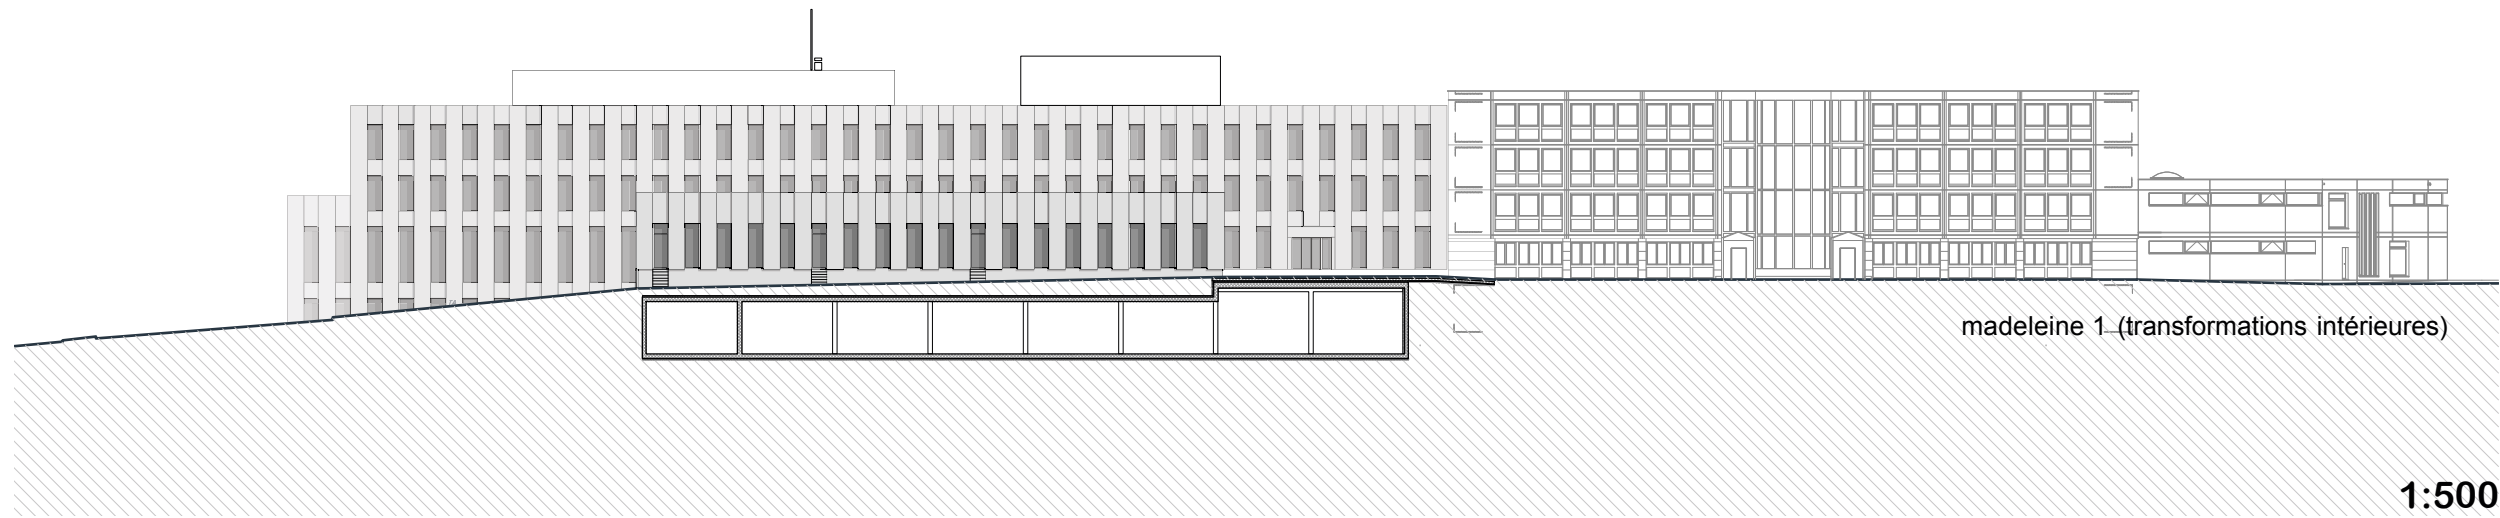

1:500

1:200

562 Madeleine		Nouveau bâtiment administratif "MAD3" Police cantonale à Grange-Paccot	
Plan	MAD3 élévation N-E	Echelle	1:200
Numéro	151-10/12	Phase sia	pré-exécution
Date	30.07.2014	Dessin	cal
Maître d'ouvrage		Etat de Fribourg - service des bâtiments rue Lécheretta 6 CP 1700 Fribourg 026 305 37 84	
Architecte		dellon delley architectes sa epfl sia rue Lécheretta 1 1630 bulle tva 632 834 1 026 912 25 51 f 026 912 05 51 arch@dellondelley.ch	

vitrages :

- type A 100 x 234 cm OB
- type B 100 x 374 cm Fixe
- type C 100 x 310 cm Fixe
- type D 100 x 274 cm Fixe
- type E 100 x 294 cm Fixe

1:500

1:200

562 Madeleine		Nouveau bâtiment administratif "MAD3" Police cantonale à Grange-Paccot	
Plan	MAD3 élévation N-O	Echelle	1:200
Numéro	151-11/12	Phase sia	pré-exécution
Date	30.07.2014	Dessin	cal
Maitre d'ouvrage	Etat de Fribourg - service des bâtiments rue des Daillettes 6 CP 1 1700 Fribourg 026 305 37 84		
Architecte	dellon delley architectes sa epfl sia rue Ischeretta 1 1630 bulle tva 632 834 1 026 912 25 51 f 026 912 05 51 arch@dellondelley.ch		