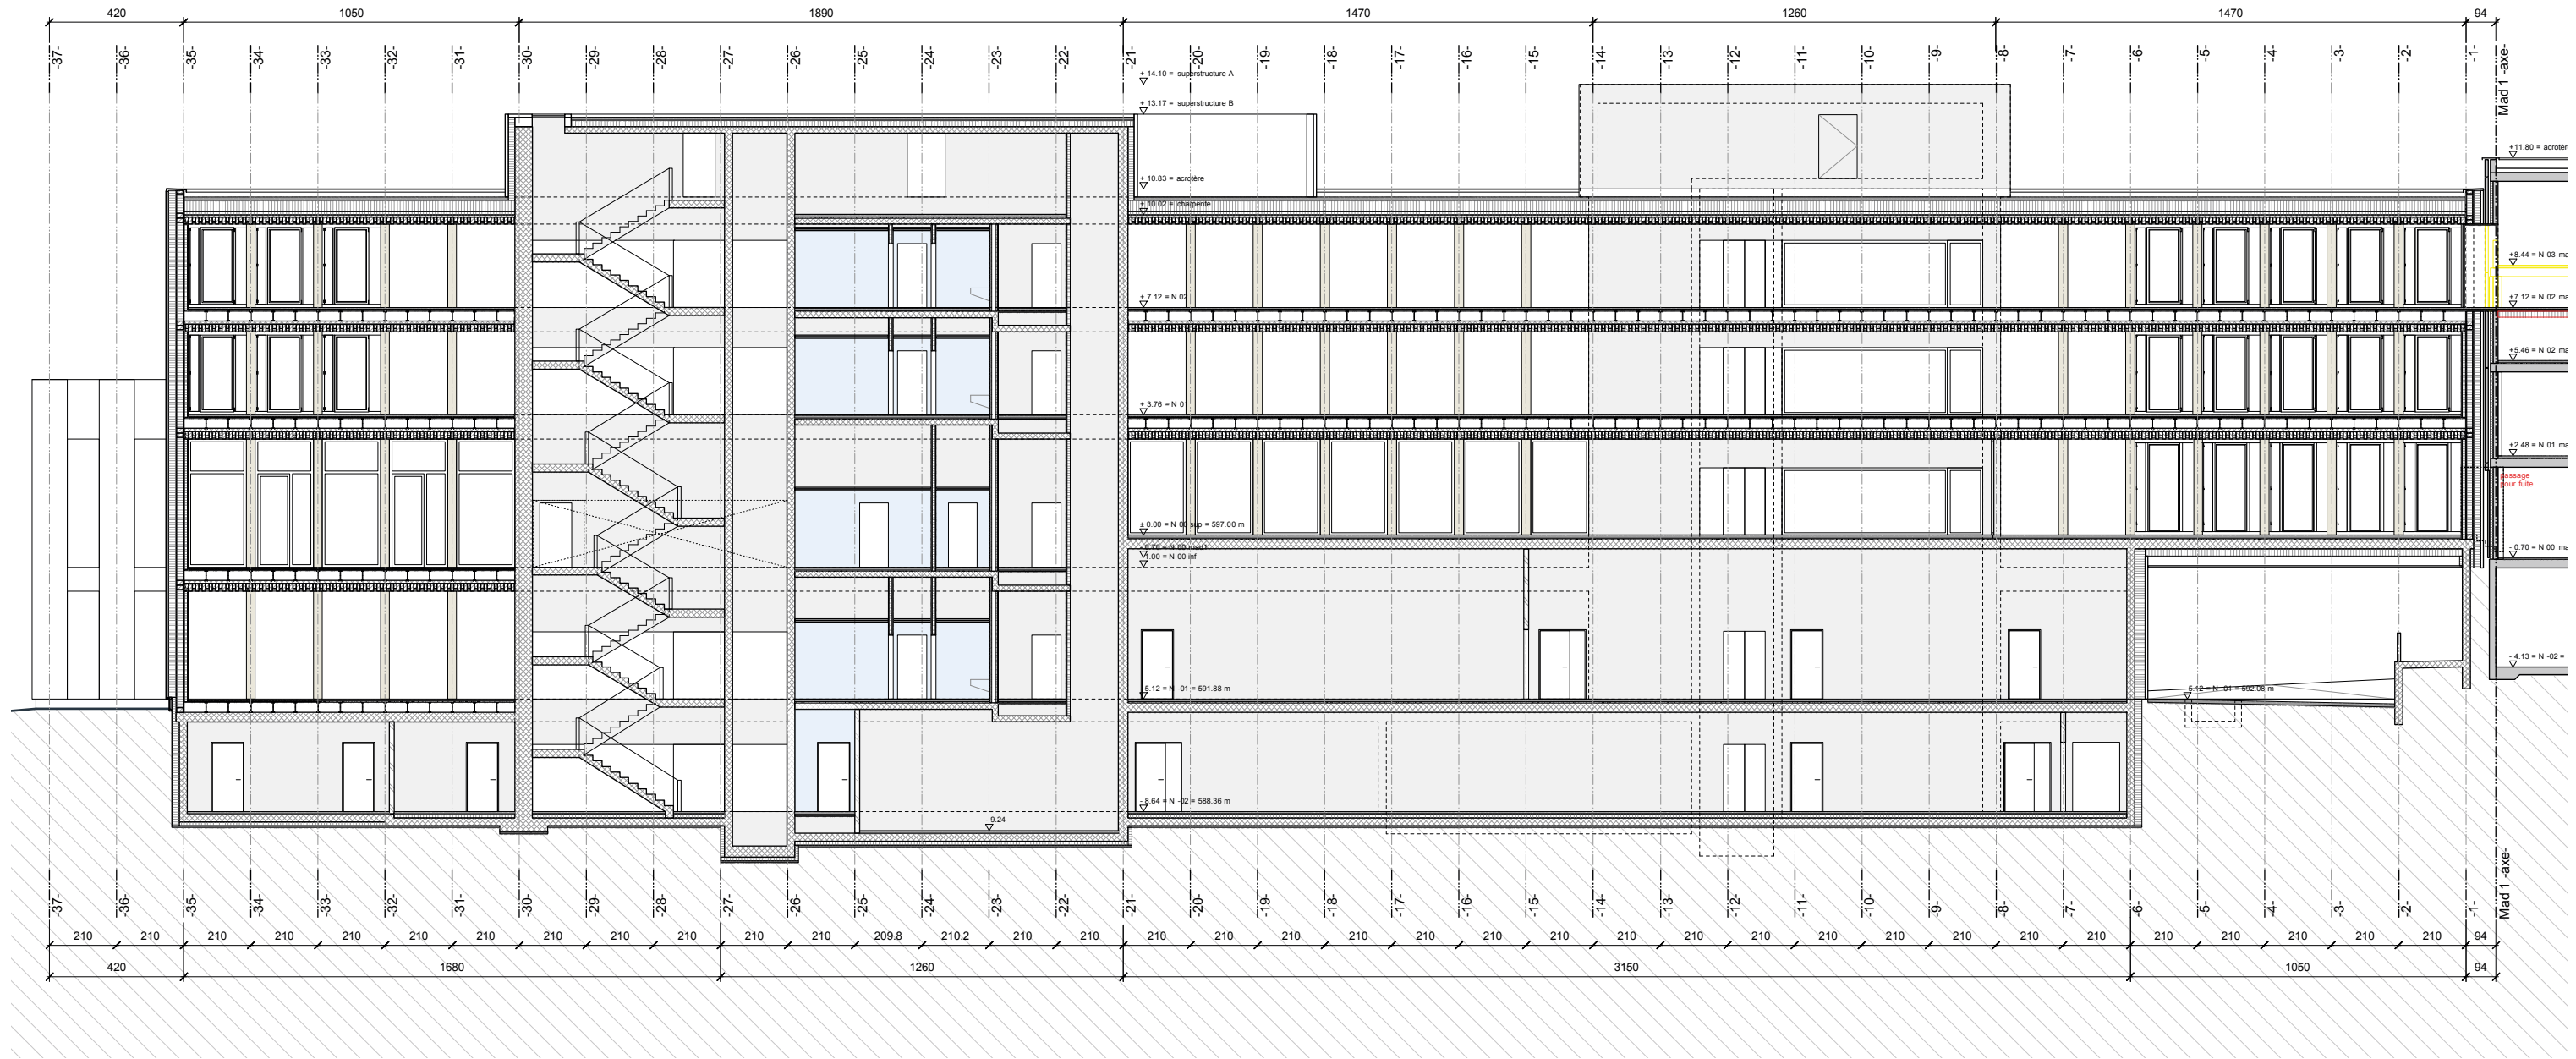

562 Madeleine

Nouveau bâtiment administratif "MAD3"
Police cantonale à Grange-Paccot

Plan	MAD3 coupe A	Echelle	1:200
Numéro	151-7/12	Phase sia	pré-exécution
Date	30.07.2014	Dessin	cl
Maitre d'ouvrage	Etat de Fribourg - service des bâtiments rue Lécheretta 11 1630 bulle tva 632 834 026 305 37 84		
Architecte	dellon delley architectes sa epfl sia rue Lécheretta 11 1630 bulle tva 632 834 1 026 912 25 51 1 026 912 05 51 arch@dellondelley.ch		

562 Madeleine		Nouveau bâtiment administratif "MAD3" Police cantonale à Grange-Paccot	
Plan	MAD3 coupe B	Echelle	1:200
Numéro	151-B/12	Phase sia	pré-exécution
Date	30.07.2014	Dessin	cl
Maître d'ouvrage		Etat de Fribourg - service des bâtiments rue Lécheretta 6 CP 1700 Fribourg 026 305 37 84	
Architecte		dellon delley architectes sa epfl sia rue Lécheretta 11 1630 bulle tva 632 834 1 026 912 25 51 f 026 912 05 51 arch@dellondelley.ch	

562 Madeleine		Nouveau bâtiment administratif "MAD3" Police cantonale à Grange-Paccot	
Plan	MAD3 coupe C	Echelle	1:200
Numéro	151-9/12	Phase s/a	pré-exécution
Date	23.05.2014	Dessin	cal
Maitre d'ouvrage	Etat de Fribourg - service des bâtiments rue Lécheretta 1 1630 bulle tva 632 834 026 912 25 51 026 912 06 51 arch@dellondelley.ch		
Architecte	dellon delley architectes sa epfl sia rue Lécheretta 1 1630 bulle tva 632 834 1 026 912 25 51 026 912 06 51 arch@dellondelley.ch		

1:500

1:200

562 Madeleine		Nouveau bâtiment administratif "MAD3" Police cantonale à Grange-Paccot	
Plan	MAD3 élévation N-E	Echelle	1:200
Numéro	151-10/12	Phase sia	pré-exécution
Date	30.07.2014	Dessin	cal
Maître d'ouvrage		Etat de Fribourg - service des bâtiments rue Lécheretta 6 CP 1700 Fribourg 026 305 37 84	
Architecte		dellon delley architectes sa epfl sia rue Lécheretta 1 1630 bulle tva 632 834 1 026 912 25 51 f 026 912 05 51 arch@dellondelley.ch	