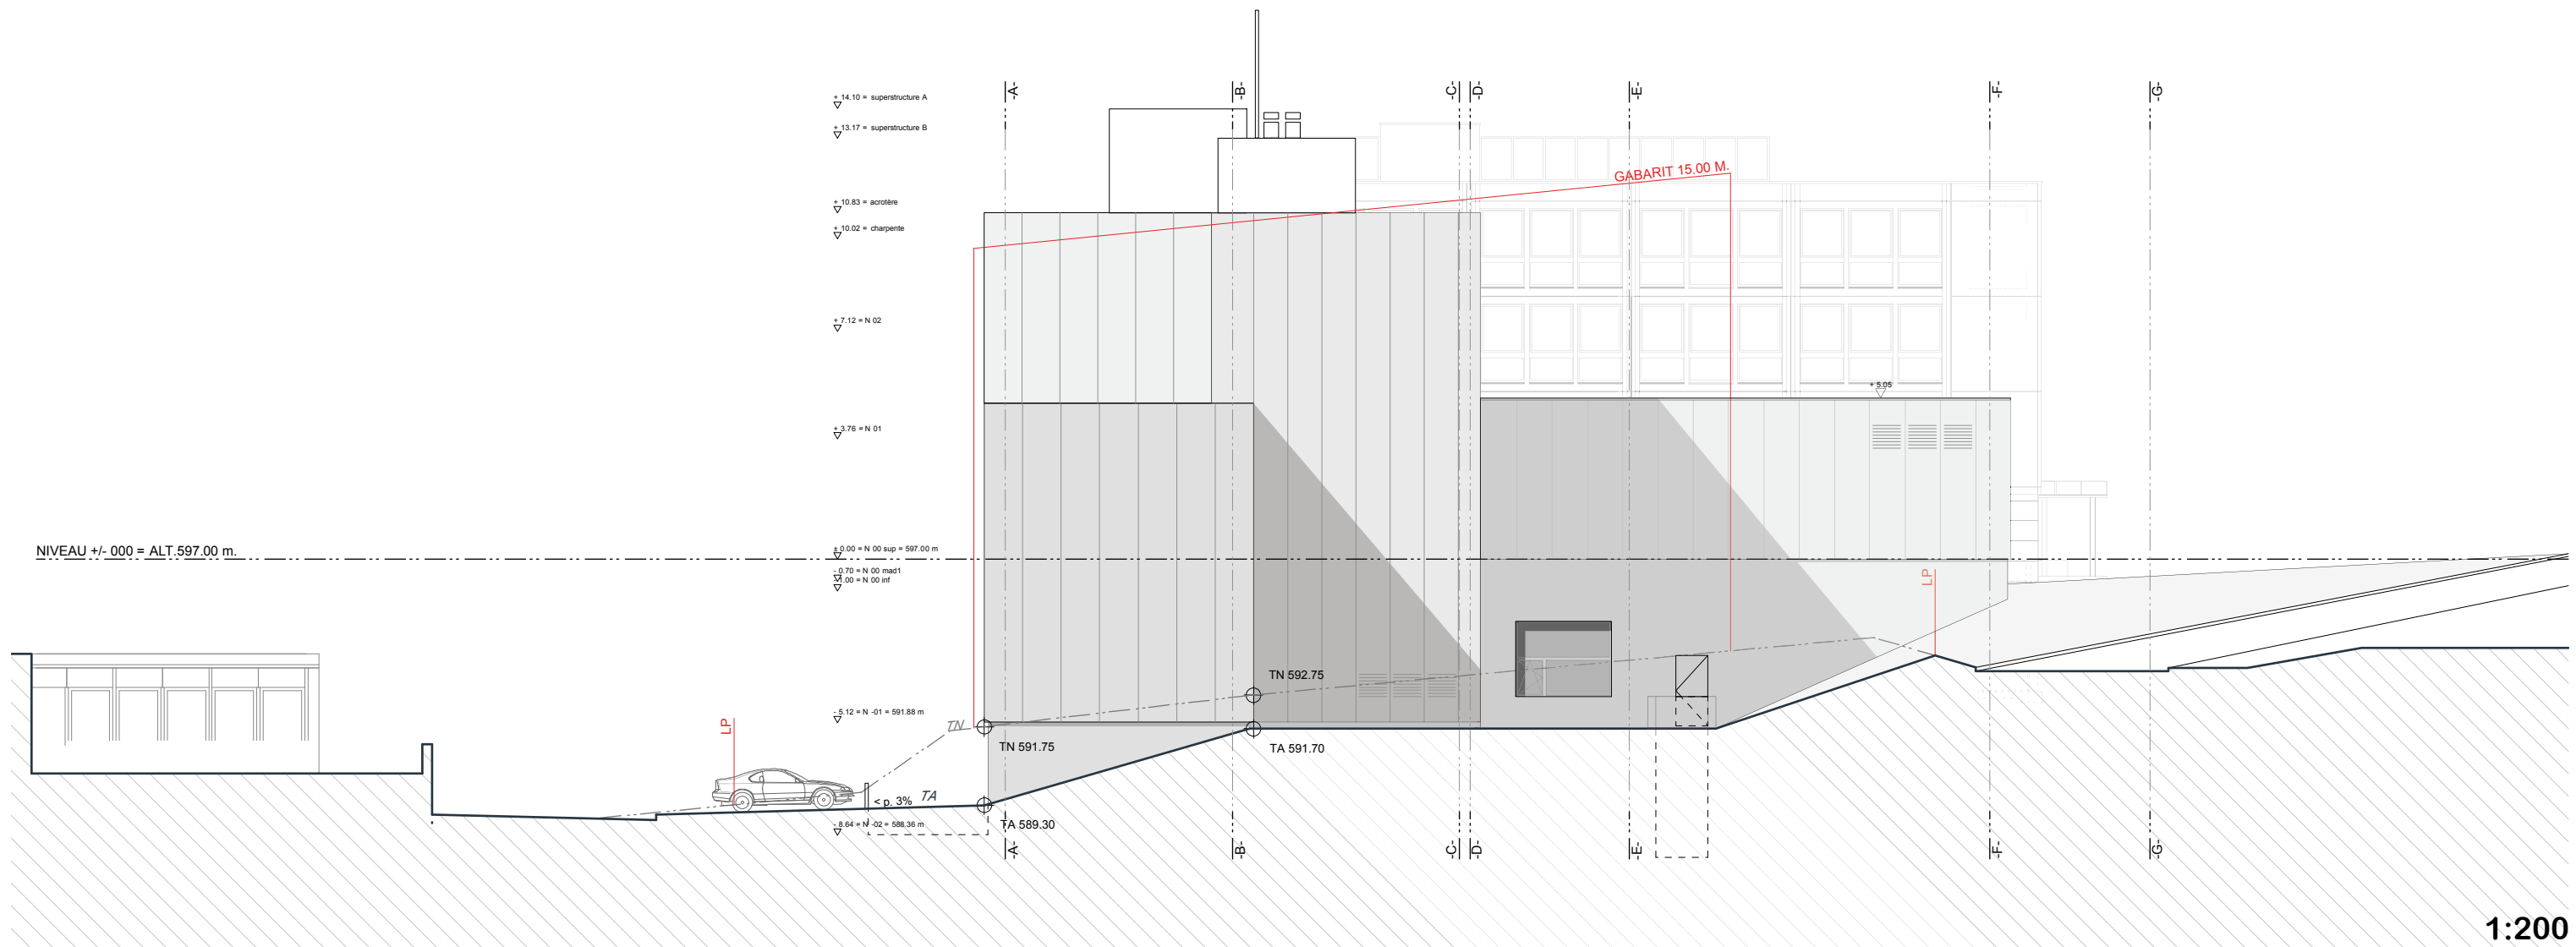

1:200

562 Madeleine		Nouveau bâtiment administratif "MAD3" Police cantonale à Grange-Paccot	
Plan	MAD3 élévation N-E	Echelle	1:200
Numéro	151-10/12	Phase sia	pré-exécution
Date	30.07.2014	Dessin	cal
Maître d'ouvrage		Etat de Fribourg - service des bâtiments rue Lécheretta 6 | CP 1700 Fribourg 026 305 37 84	
Architecte		dellon delley architectes sa epfl sia rue Lécheretta 1 | 1630 bulle | tva 632 834 1 026 912 25 51 | f 026 912 05 51 | arch@dellondelley.ch	

vitrages :

- type A 100 x 234 cm OB
- type B 100 x 374 cm Fixe
- type C 100 x 310 cm Fixe
- type D 100 x 274 cm Fixe
- type E 100 x 294 cm Fixe