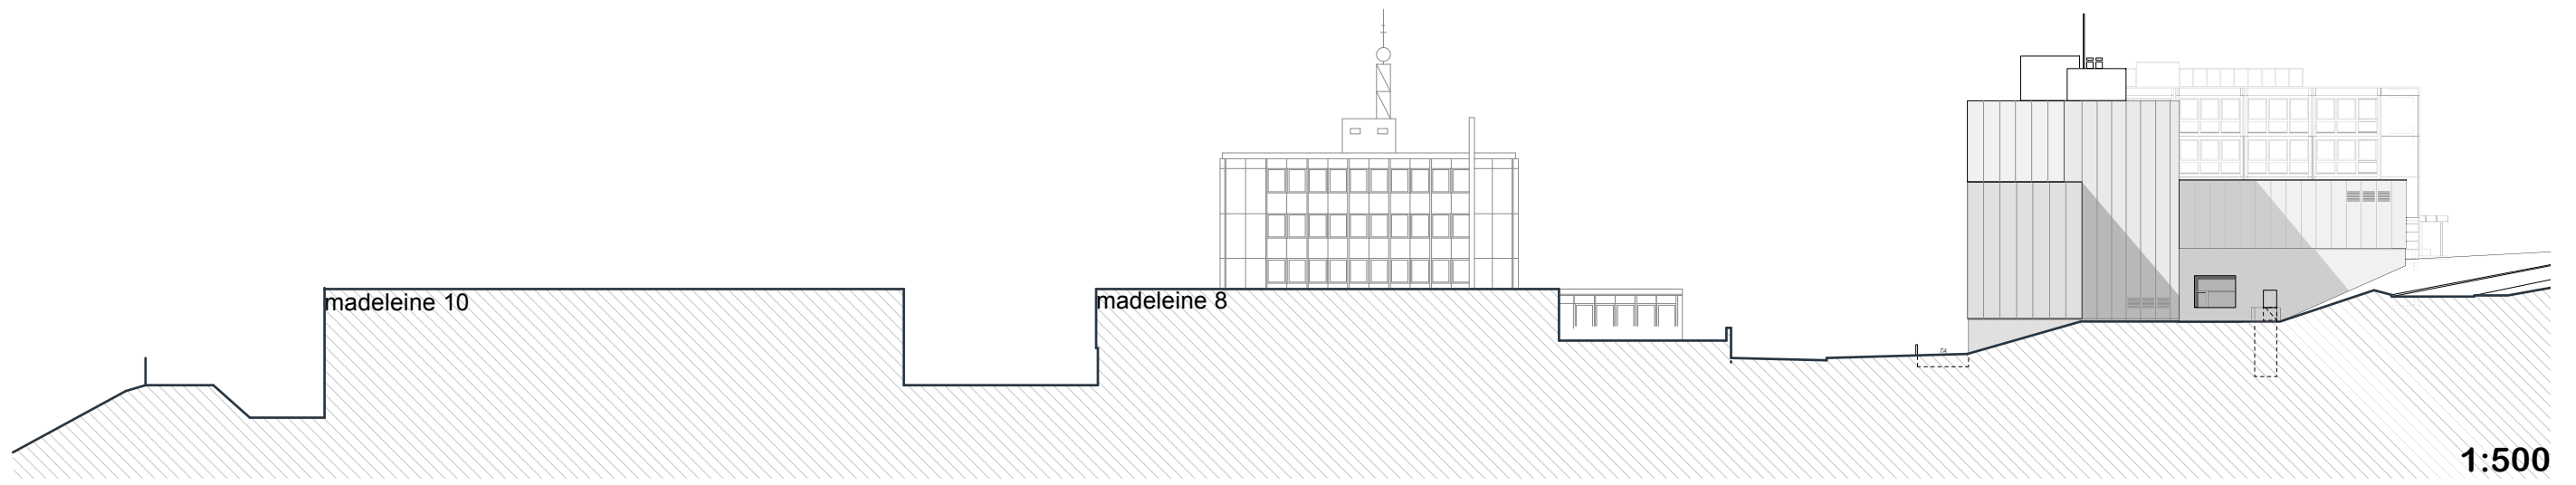

562 Madeleine

Nouveau bâtiment administratif "MAD3"
Police cantonale à Grange-Paccot

Plan	MAD3 coupe A	Echelle	1:200
Numéro	151-7/12	Phase sia	pré-exécution
Date	30.07.2014	Dessin	cl
Maitre d'ouvrage	Etat de Fribourg - service des bâtiments rue Lécheretta 11 1630 bulle tva 632 834 026 305 37 84		
Architecte	dellon delley architectes sa epfl sia rue Lécheretta 11 1630 bulle tva 632 834 1 026 912 25 51 1 026 912 05 51 arch@dellondelley.ch		

562 Madeleine		Nouveau bâtiment administratif "MAD3" Police cantonale à Grange-Paccot	
Plan	MAD3 coupe B	Echelle	1:200
Numéro	151-B/12	Phase sia	pré-exécution
Date	30.07.2014	Dessin	cl
Maître d'ouvrage		Etat de Fribourg - service des bâtiments rue Lécheretta 6 CP 1700 Fribourg 026 305 37 84	
Architecte		dellon delley architectes sa epfl sia rue Lécheretta 11 1630 bulle tva 632 834 1 026 912 25 51 f 026 912 05 51 arch@dellondelley.ch	

562 Madeleine		Nouveau bâtiment administratif "MAD3" Police cantonale à Grange-Paccot	
Plan	MAD3 coupe C	Echelle	1:200
Numéro	151-9/12	Phase s/a	pré-exécution
Date	23.05.2014	Dessin	cal
Maitre d'ouvrage	Etat de Fribourg - service des bâtiments rue Lécheretta 1 1630 bulle tva 632 834 026 912 25 51 026 912 06 51 arch@dellondelley.ch		
Architecte	dellon delley architectes sa epfl sia rue Lécheretta 1 1630 bulle tva 632 834 1 026 912 25 51 026 912 06 51 arch@dellondelley.ch		