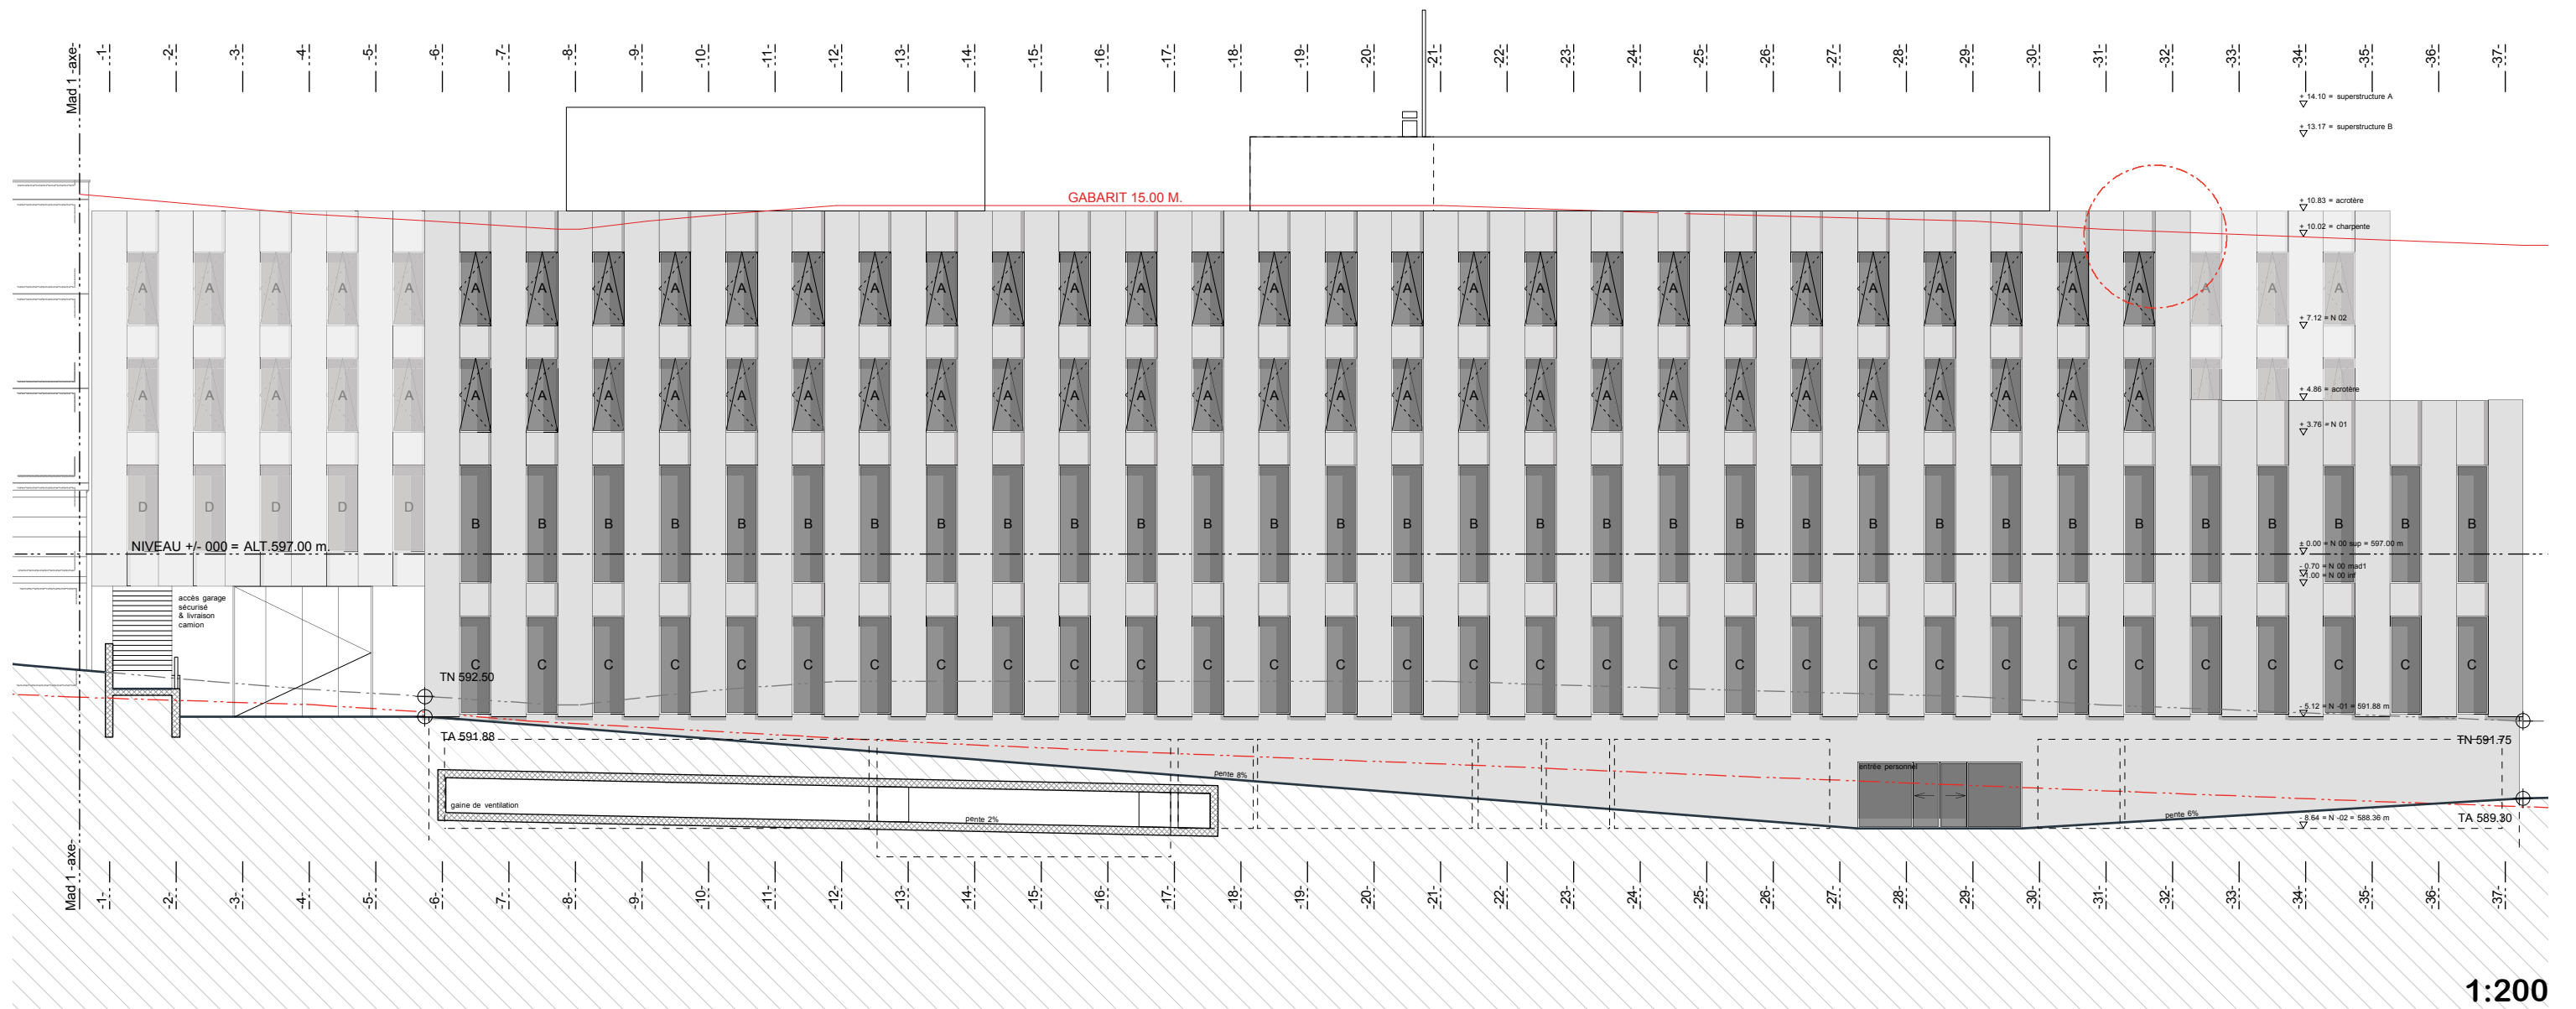

vitrages :

- type A 100 x 234 cm OB
- type B 100 x 374 cm Fixe
- type C 100 x 310 cm Fixe
- type D 100 x 274 cm Fixe
- type E 100 x 294 cm Fixe

1:500

1:200

562 Madeleine		Nouveau bâtiment administratif "MAD3" Police cantonale à Grange-Paccot	
Plan	MAD3 élévation N-O	Echelle	1:200
Numéro	151-11/12	Phase sia	pré-exécution
Date	30.07.2014	Dessin	cal
Maitre d'ouvrage	Etat de Fribourg - service des bâtiments rue des Daillettes 6 CP 1 1700 Fribourg 026 305 37 84		
Architecte	dellon delley architectes sa epfl sia rue Ischeretta 1 1630 bulle tva 632 834 1 026 912 25 51 f 026 912 05 51 arch@dellondelley.ch		

vitrages :

- type A 100 x 234 cm OB
- type B 100 x 374 cm Fixe
- type C 100 x 310 cm Fixe
- type D 100 x 274 cm Fixe
- type E 100 x 294 cm Fixe

562 Madeleine		Nouveau bâtiment administratif "MAD3" Police cantonale à Grange-Paccot	
Plan	MAD3 élévation S-E	Echelle	1:200
Numéro	151-12/12	Phase sia	pré-exécution
Date	30.07.2014	Dessin	cal
Maitre d'ouvrage		Etat de Fribourg - service des bâtiments rte des Daillettes 6 CP 1 1700 Fribourg 026 305 37 84	
Architecte		dellon delley architectes sa epfl sia rue lecheretta 1 1630 bulle tva 632 834 1 026 912 25 51 f 026 912 05 51 arch@dellondelley.ch	
		Index	A
		Format	A3

vitrages :

- type A 100 x 234 cm OB
- type B 100 x 374 cm Fixe
- type C 100 x 310 cm Fixe
- type D 100 x 274 cm Fixe
- type E 100 x 294 cm Fixe

gabarit de construction :